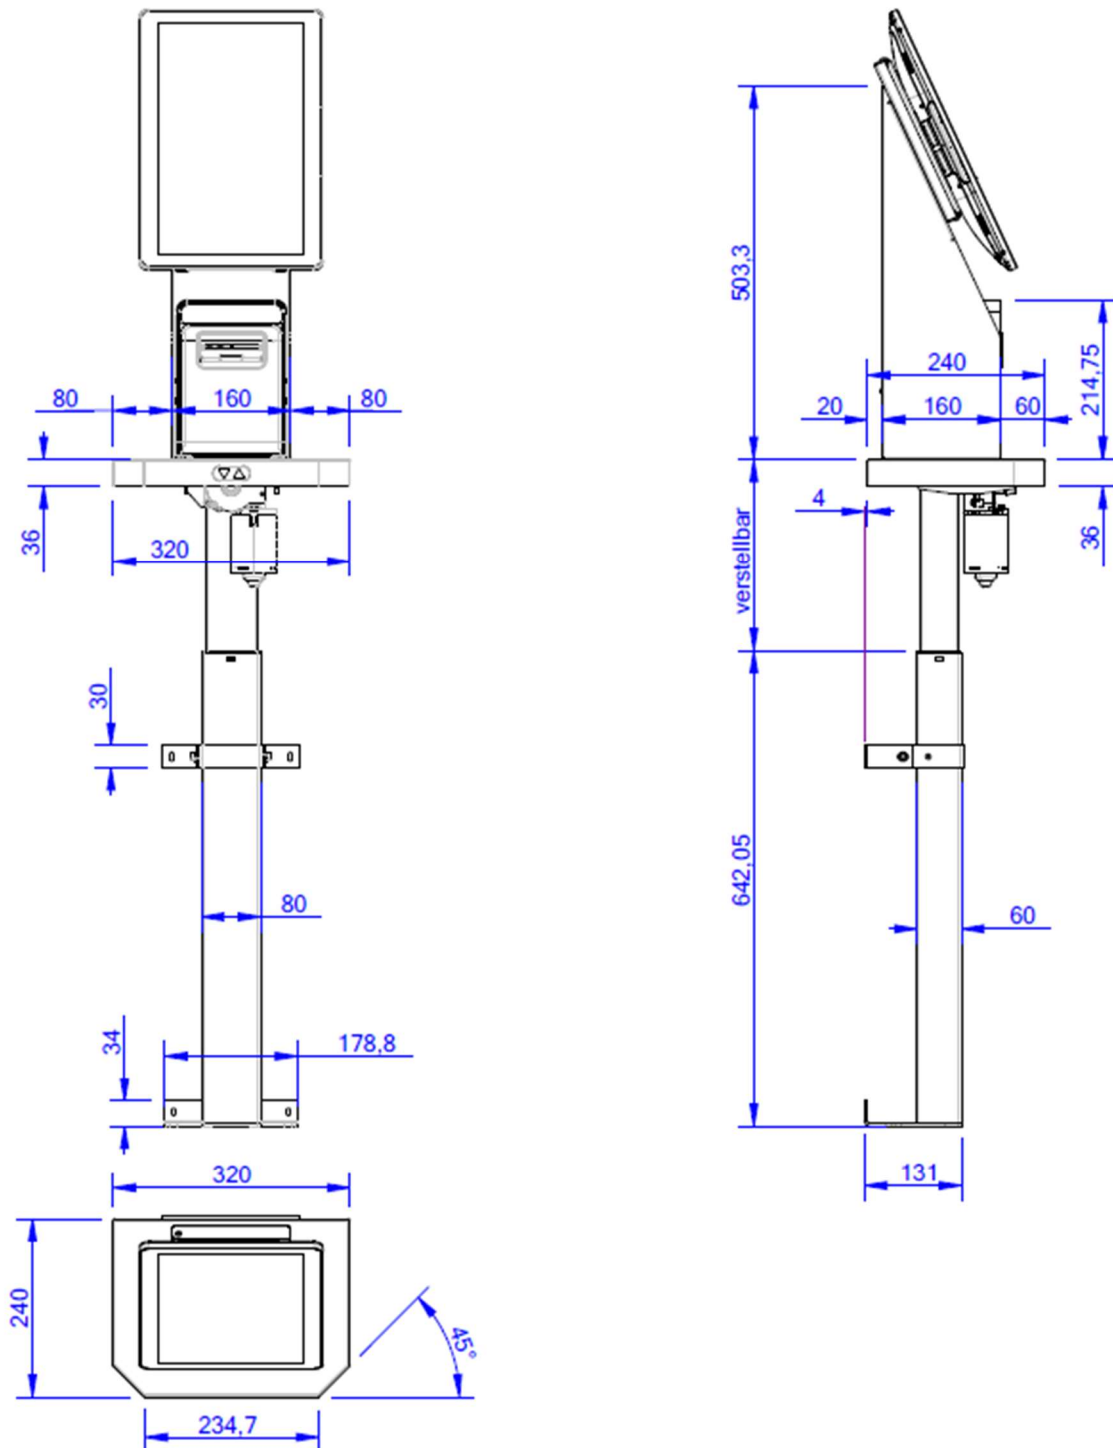

Zeichnung Michl Wand Hub 16" und 22" – (hier mit 16"-Display)

*Wir geben uns große Mühe bei der Erstellung und Pflege unserer Unterlagen. Aber wir sind nicht fehlerlos. Daher gilt auch hier: Änderungen und Irrtum vorbehalten.