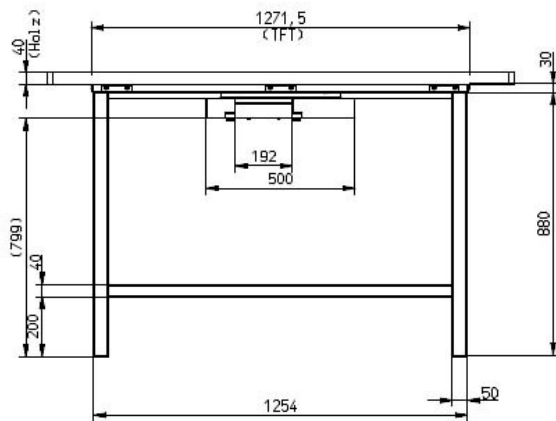

Zeichnung Sephi 55 Stand (die Höhe für die Sitzversion ist 750 mm)

\*Wir geben uns große Mühe bei der Erstellung und Pflege unserer Unterlagen. Aber wir sind nicht fehlerlos. Daher gilt auch hier: Änderungen und Irrtum vorbehalten.