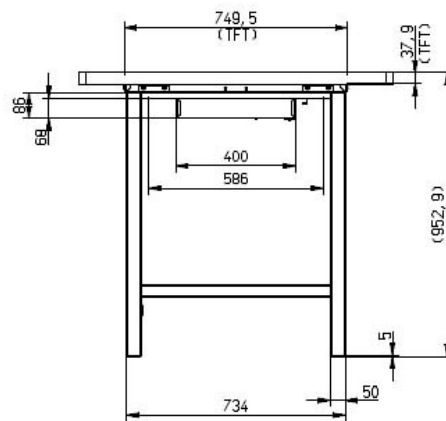

Zeichnung Sephi 55 Stand (die Höhe für die Sitzversion ist 750 mm)

\*Wir geben uns große Mühe bei der Erstellung und Pflege unserer Unterlagen. Aber wir sind nicht fehlerlos. Daher gilt auch hier: Änderungen und Irrtum vorbehalten.