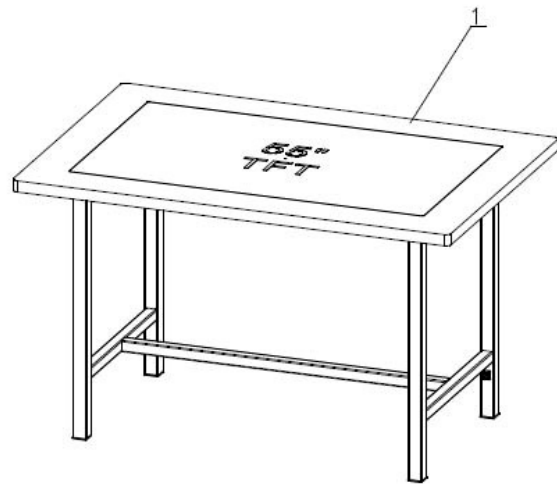

Zeichnung Sephi 55 Stand (die Höhe für die Sitzversion ist 750 mm)

\*Wir geben uns große Mühe bei der Erstellung und Pflege unserer Unterlagen. Aber wir sind nicht fehlerlos. Daher gilt auch hier: Änderungen und Irrtum vorbehalten.