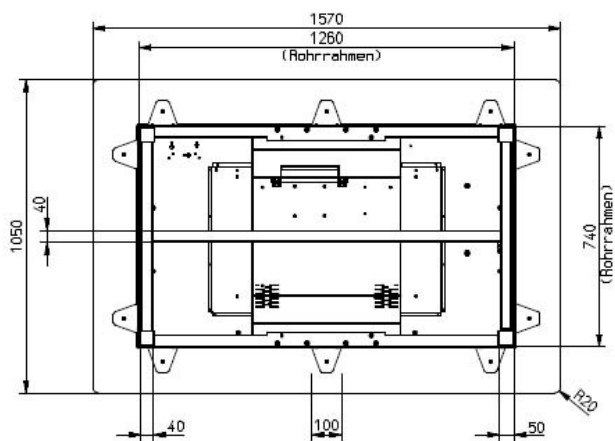

Zeichnung Sephi 55 Stand (die Höhe für die Sitzversion ist 750 mm)

\*Wir geben uns große Mühe bei der Erstellung und Pflege unserer Unterlagen. Aber wir sind nicht fehlerlos. Daher gilt auch hier: Änderungen und Irrtum vorbehalten.