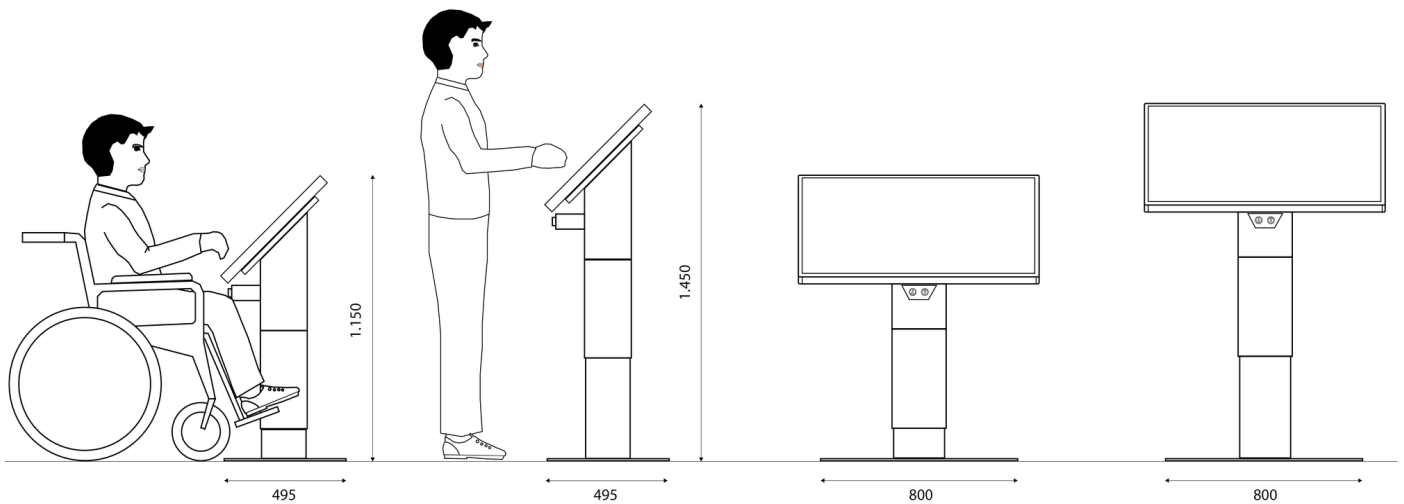

WERKSTATION

Touchscreen Terminal Infopult Priska

- Displaydiagonale 43 - 49 Zoll
- Diebstahlsichere Displayaufnahme
- Präzises Touchscreen Display
- Integrierter Mediaplayer nach Wahl
- Stufenlos höhenverstellbar
- Made in Germany.

WERKSTATION

Produkt (Art)	Touchscreen Pultsystem / Touchscreen Tisch
Abmessungen (B x H x T)	800 mm x 1.050 (oben 1.350) mm x 495 mm
Gehäusefarbe (Standard)	Weißaluminium (RAL 9006), Signalweiß (RAL 9003) oder Tiefschwarz (RAL 9005)
Gewicht	ca. 90 kg - abhängig von der Ausstattung
Displaydiagonale	43, 49 Zoll, weitere auf Anfrage
Touchscreen	Ja
Integrierter Mediaplayer (OS)	Windows, Android, Eigener Mediaplayer
Geprüft und gefertigt nach	CE-, EMV- und RoHS-Vorgaben DIN EN 62386-1/VDE 0868-1 Niederspannungsrichtlinie 73 / 23 / EWG
Ausstattungsoptionen	Bitte fragen Sie uns
Display	iiyama - TFXX39(MSC/UHSC)-B1AG