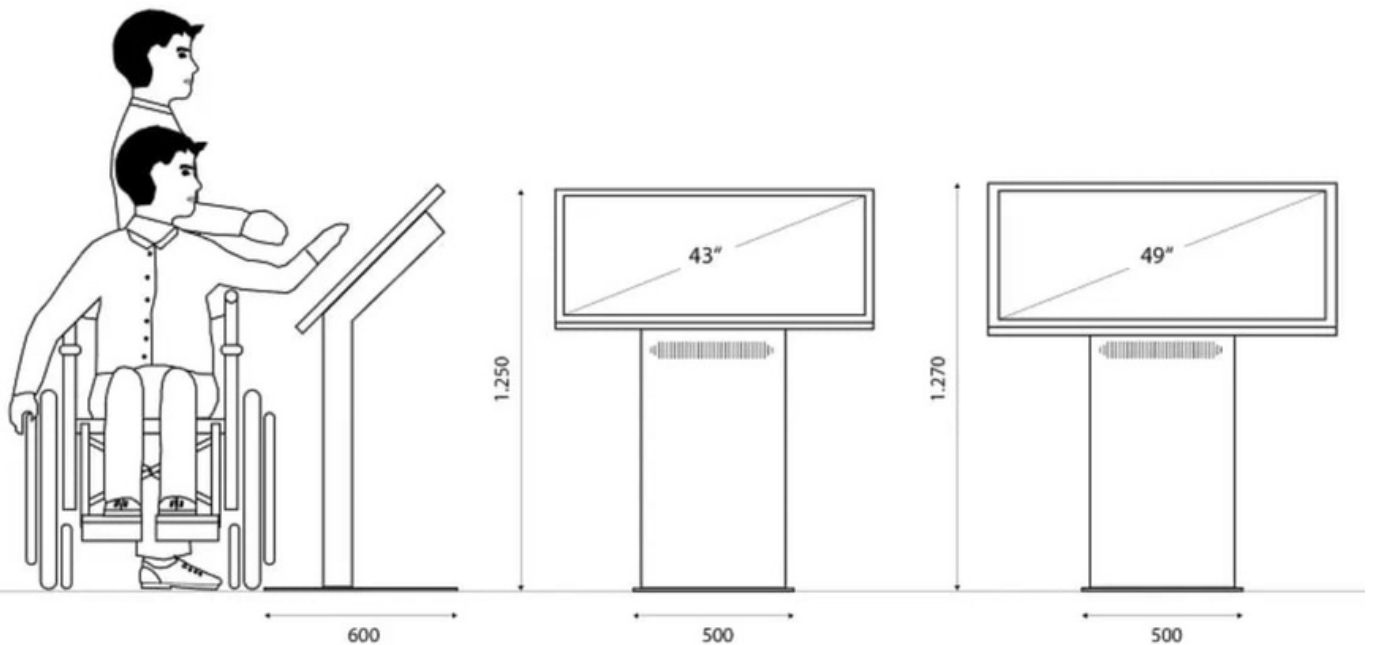

WERKSTATION

Touchscreen Terminal Infopult Jada

- Displaydiagonale 43 - 49 Zoll
- Diebstahlgeschützte Displayaufnahme
- Präzises Touchscreen Display
- Integrierter Mediaplayer nach Wahl
- Viele Ausstattungsoptionen
- Made in Germany.

WERKSTATION

Produkt (Art)	Touchscreen Pultsystem / Touchscreen Tisch
Abmessungen (B x H x T)	600 mm x 1.170 mm x 600 mm
Gehäusefarbe (Standard)	Weißaluminium (RAL 9006), Signalweiß (RAL 9003) oder Tiefschwarz (RAL 9005)
Gewicht	ca. 45 kg - abhängig von der Ausstattung
Displaydiagonale	43, 49 Zoll, weitere auf Anfrage
Touchscreen	Ja
Integrierter Mediaplayer (OS)	Windows, Android, Eigener Mediaplayer
Geprüft und gefertigt nach	CE-, EMV- und RoHS-Vorgaben DIN EN 62386-1/VDE 0868-1 Niederspannungsrichtlinie 73 / 23 / EWG
Ausstattungsoptionen	Bitte fragen Sie uns
Display	iiyama - TFXX39(MSC/UHSC)-B1AG