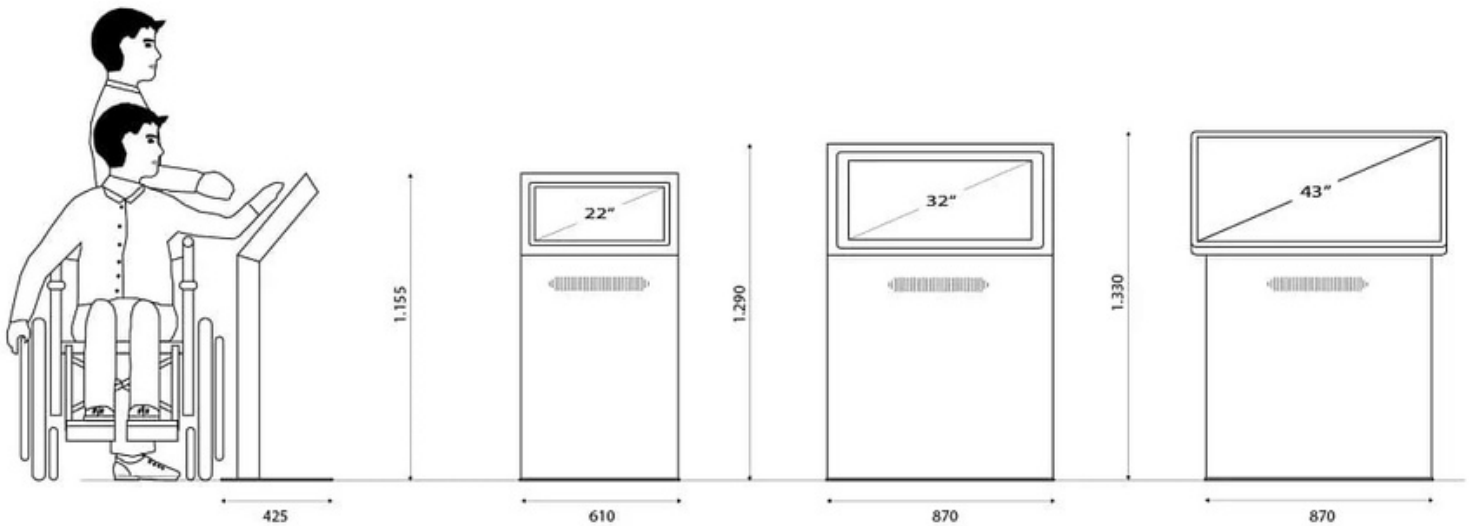

WERKSTATION

Touchscreen Terminal Infopult Elon

- Displaydiagonale 22 - 43 Zoll
- Diebstahlgeschützte Displayaufnahme
- Präzises Touchscreen Display
- Integrierter Mediaplayer nach Wahl
- Viele Ausstattungsoptionen
- Made in Germany.

WERKSTATION

Produkt (Art)	Touchscreen Pulsystem / Touchscreen Tisch
Abmessungen (B x H x T)	Je nach Ausstattung - Bitte fragen Sie uns
Gehäusefarbe (Standard)	Weißaluminium (RAL 9006), Signalweiß (RAL 9003) oder Tiefschwarz (RAL 9005)
Gewicht	ca. 45 bis 60 kg - abhängig von der Ausstattung
Displaydiagonale	22, 32, 43 Zoll, weitere auf Anfrage
Touchscreen	Ja
Integrierter Mediaplayer (OS)	Windows, Android, Eigener Mediaplayer
Geprüft und gefertigt nach	CE-, EMV- und RoHS-Vorgaben DIN EN 62386-1/VDE 0868-1 Niederspannungsrichtlinie 73 / 23 / EWG
Ausstattungsoptionen	Bitte fragen Sie uns
Display	iiyama - TFX34MC-B7AGB; TFX39(MSC/UHSC)-B1AG