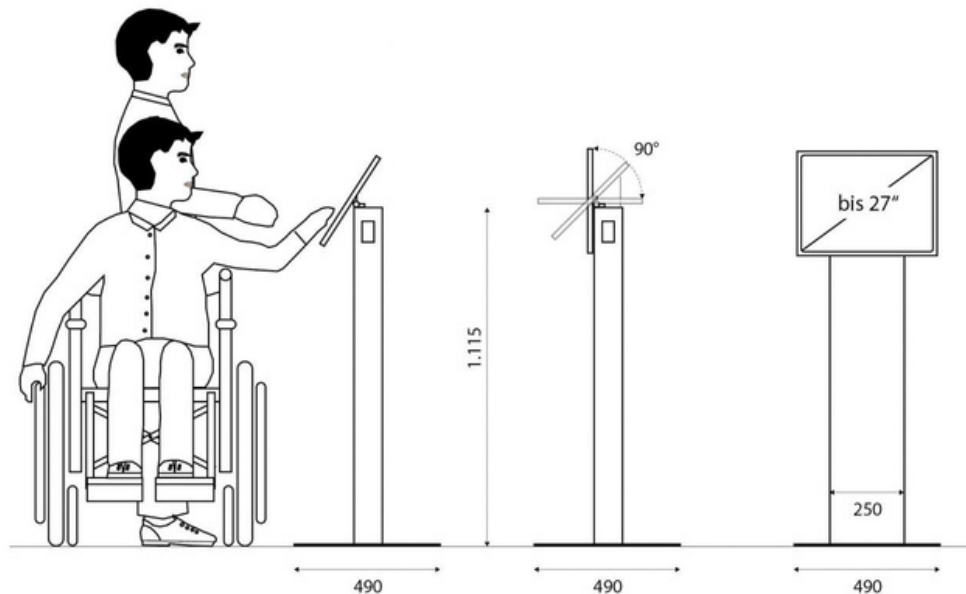

WERKSTATION

Info- und Kioskterminal Jiska

- Displaydiagonale 15 - 27 Zoll
- Displayaufnahme Hochkant oder Querformat
- Touchscreen Display
- Integrierter Mediaplayer nach Wahl
- Optional VESA-Aufnahme mit Neigungsgelenk (90°)
- Made in Germany.

WERKSTATION

Produkt (Art)	Info - Kioskterminal
Abmessungen (B x H x T)	490 mm x 1.115 mm x 490 mm
Gehäusefarbe (Standard)	Weißaluminium (RAL 9006), Signalweiß (RAL 9003) oder Tiefschwarz (RAL 9005)
Gewicht	ca. 30 kg - abhängig von der Ausstattung
Displaydiagonale	15 - 27 Zoll, weitere auf Anfrage
Touchscreen	Ja
Integrierter Mediaplayer (OS)	Windows, Android, Eigener Mediaplayer
Geprüft und gefertigt nach	CE-, EMV- und RoHS-Vorgaben DIN EN 62386-1/VDE 0868-1 Niederspannungsrichtlinie 73 / 23 / EWG
Ausstattungsoptionen	Bitte fragen Sie uns
Display	iiyama - TFX34MC-B7AGB / TFX38MSC-B2