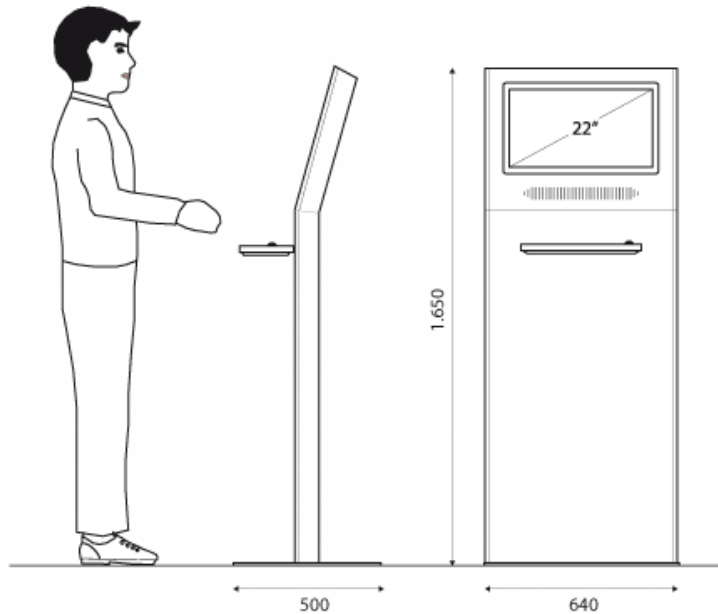

WERKSTATION

Info- und Kiosksystem Adnan

- Displaydiagonale 22 Zoll
- Modulare Bauform (Bautiefe Version verfügbar)
- Touchscreen Display und optional Tastaturvorbau
- Integrierter Mediaplayer nach Wahl
- Viele Ausstattungsoptionen
- Made in Germany.

WERKSTATION

Produkt (Art)	Info - Kioskterminal
Abmessungen (B x H x T)	640 mm x 1.650 mm x 200 mm
Gehäusefarbe (Standard)	Weißaluminium (RAL 9006), Signalweiß (RAL 9003) oder Tiefschwarz (RAL 9005)
Gewicht	ca. 50 kg - abhängig von der Ausstattung
Displaydiagonale	22 Zoll, weitere auf Anfrage
Touchscreen	Ja / optional Tastaturvorbau
Integrierter Mediaplayer (OS)	Windows, Android, Eigener Mediaplayer
Geprüft und gefertigt nach	CE-, EMV- und RoHS-Vorgaben DIN EN 62386-1/VDE 0868-1 Niederspannungsrichtlinie 73 / 23 / EWG
Ausstattungsoptionen	Bitte fragen Sie uns
Display	iiyama - TFXX34MC-B7X