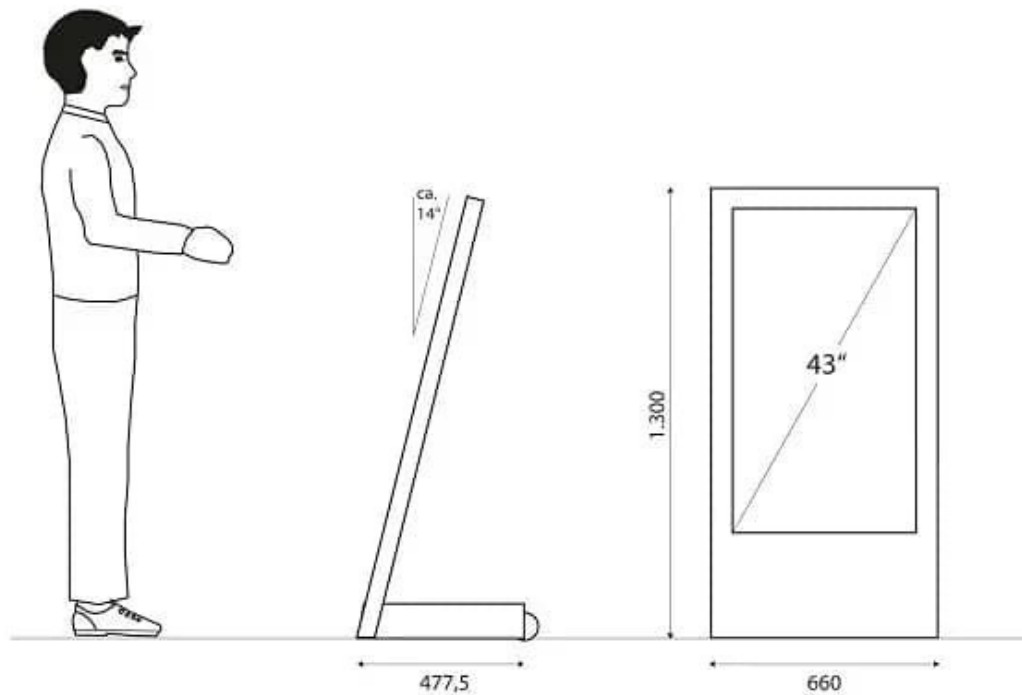

## Digitaler Kundenstopper Bera

- Displaydiagonale 43 Zoll
- Leichtes Gehäuse aus Stahlblech
- Spezielle Haltegriffe und integrierte Rollen
- Mediaplayer nach Wahl (Standard Samsung Tizen OS mit MagicInfo™)
- Viele Ausstattungsoptionen
- Made in Germany.

# WERKSTATION

Produkt (Art)	Digitaler Kundenstopper
Abmessungen (B x H x T)	660 mm x 1.300 mm x 477,5 mm
Gehäusefarbe (Standard)	Weißaluminium (RAL 9006), Signalweiß (RAL 9003) oder Tiefschwarz (RAL 9005)
Gewicht	ca. 33 kg - abhängig von der Ausstattung
Displaydiagonale	43 Zoll, weitere auf Anfrage
Touchscreen	Nein
Integrierter Mediaplayer (OS)	Tizen OS, Windows, Android, Eigener Mediaplayer
Geprüft und gefertigt nach	CE-, EMV- und RoHS-Vorgaben DIN EN 62386-1/VDE 0868-1 Niederspannungsrichtlinie 73 / 23 / EWG
Ausstattungsoptionen	Bitte fragen Sie uns
Display	Samsung - QXXXR-Serie