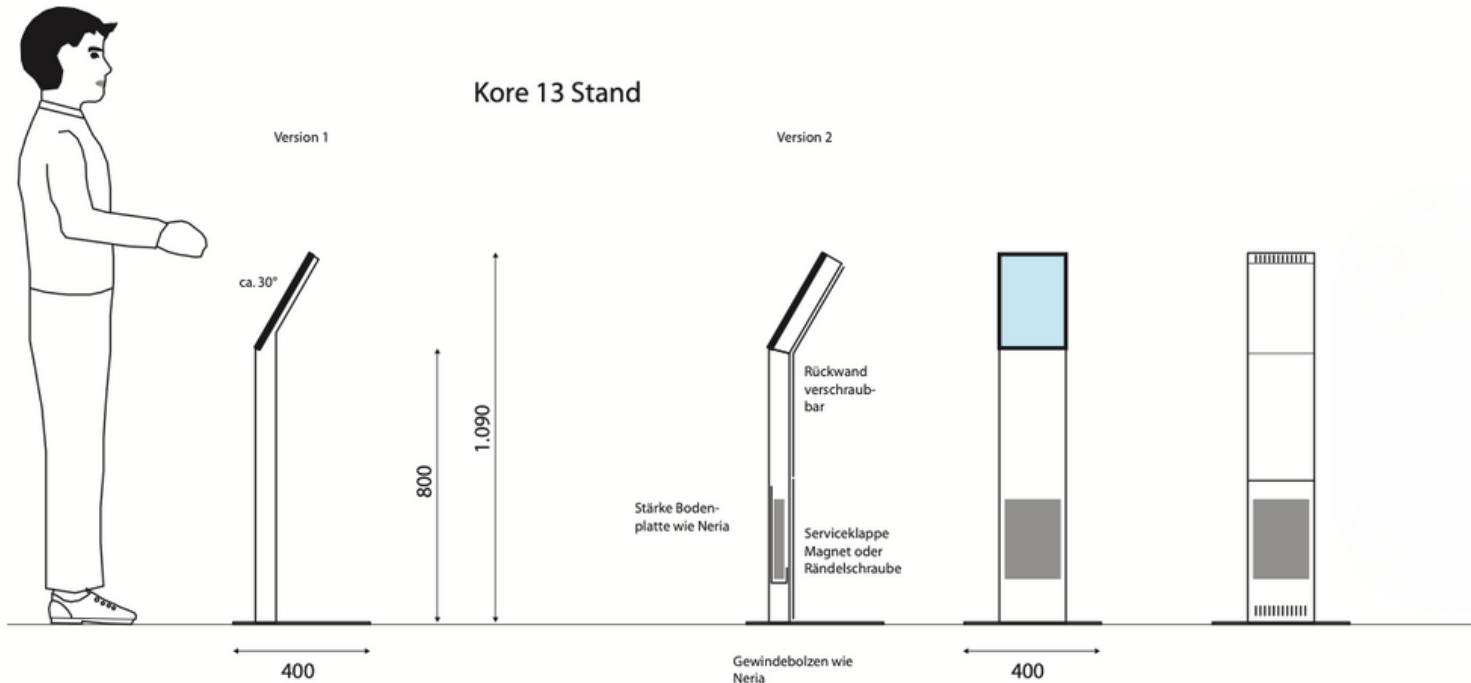

WERKSTATION

Digitaler Thekenaufsteller Kore Stand

- Displaydiagonale 13 Zoll
- Displayaufnahme im Hochformat
- Wahlweise mit präzisiertem Touchscreen Display
- Optional mit einem integrierten Akku (Laufzeit bis 17h)
- Integrierter Samsung Tizen OS Mediaplayer mit MagicInfo™
- Made in Germany.

WERKSTATION

Produkt (Art)	Digitaler Thekenaufsteller / Beisteller
Abmessungen (B x H x T)	Je nach Ausführung
Gehäusefarbe (Standard)	Weißaluminium (RAL 9006), Signalweiß (RAL 9003) oder Tiefschwarz (RAL 9005)
Gewicht	-
Displaydiagonale	13 Zoll, weitere auf Anfrage
Touchscreen	Ja
Integrierter Mediaplayer (OS)	Tizen OS
Geprüft und gefertigt nach	CE-, EMV- und RoHS-Vorgaben DIN EN 62386-1/VDE 0868-1 Niederspannungsrichtlinie 73 / 23 / EWG
Ausstattungsoptionen	Integrierter Akku (Laufzeit bis 17h)
Display	Samsung - QB13R-(X)