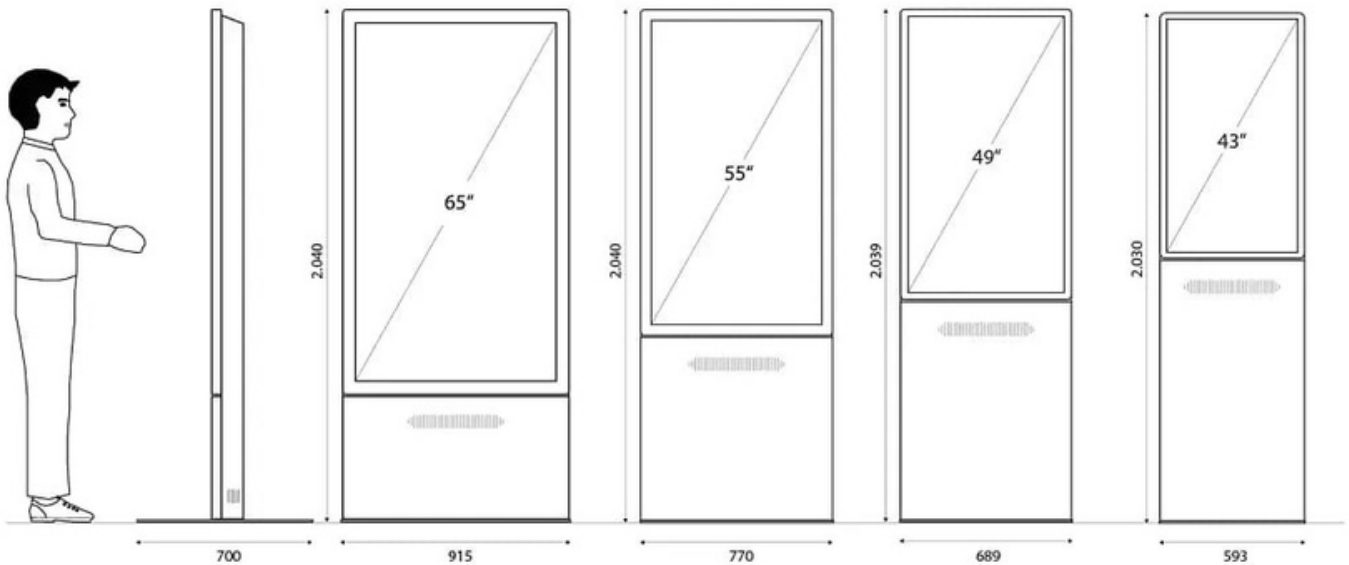

WERKSTATION

Digital Signage Werbe-Stele Hira

- Displaydiagonale 43 - 65 Zoll
- Frontseitiger Display-Einbau und Erreichbarkeit aller Komponenten
- Präzises Touchscreen Display
- Integrierter Mediaplayer nach Wahl
- Viele Ausstattungsoptionen
- Made in Germany.

WERKSTATION

Produkt (Art)	Digital Signage Stele
Abmessungen (B x H x T)	Je nach Displaygröße - Bitte fragen Sie uns
Gehäusefarbe (Standard)	Weißaluminium (RAL 9006), Signalweiß (RAL 9003) oder Tiefschwarz (RAL 9005)
Gewicht	ca. 80 bis 135 kg - abhängig von der Ausstattung
Displaydiagonale	43, 49, 55, 65 Zoll, weitere auf Anfrage
Touchscreen	Ja
Integrierter Mediaplayer (OS)	Windows, Android, Tizen OS, Eigener Mediaplayer
Geprüft und gefertigt nach	CE-, EMV- und RoHS-Vorgaben DIN EN 62386-1/VDE 0868-1 Niederspannungsrichtlinie 73 / 23 / EWG
Ausstattungsoptionen	Bitte fragen Sie uns
Display	iiyama - TFXX39(MSC/UHSC)-B1AG