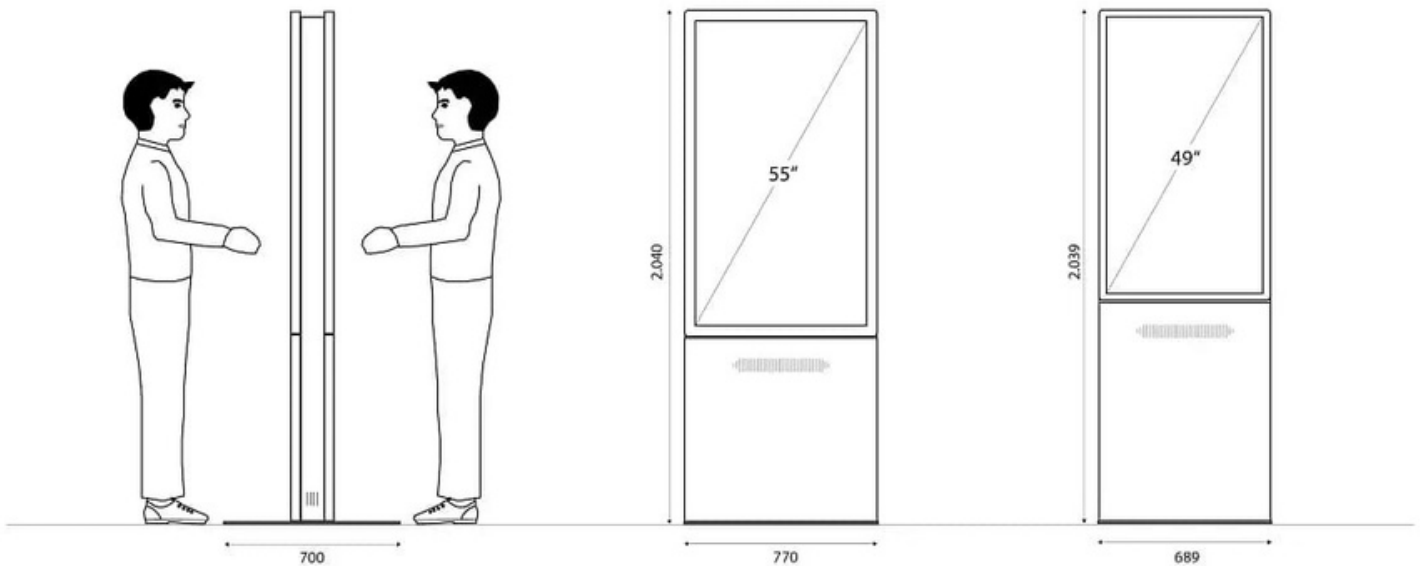

## Digital Signage Werbe-Stele Hira DUO

- Displaydiagonale 49 - 55 Zoll
- Geringe Bautiefe trotz 2 Displays - Rücken an Rücken
- Präzises Touchscreen Display
- Integrierter Mediaplayer nach Wahl
- Viele Ausstattungsoptionen
- Made in Germany.

# WERKSTATION

Produkt (Art)	Digital Signage Stele
Abmessungen (B x H x T)	Je nach Displaygröße - Bitte fragen Sie uns
Gehäusefarbe (Standard)	Weißaluminium (RAL 9006), Signalweiß (RAL 9003) oder Tiefschwarz (RAL 9005)
Gewicht	ab 145 kg - abhängig von der Ausstattung
Displaydiagonale	49, 55 Zoll, weitere auf Anfrage
Touchscreen	Ja
Integrierter Mediaplayer (OS)	Windows, Android, Eigener Mediaplayer
Geprüft und gefertigt nach	CE-, EMV- und RoHS-Vorgaben DIN EN 62386-1/VDE 0868-1 Niederspannungsrichtlinie 73 / 23 / EWG
Ausstattungsoptionen	Bitte fragen Sie uns
Display	iiyama - TFXX39(MSC/UHSC)-B1AG